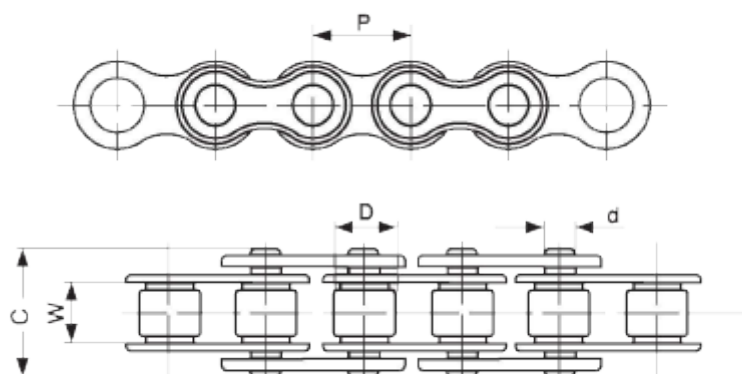

Varenummer: 61002100150  
Beskrivelse: KLEEchain ANSI 140 - 1 3/4" simplex  
Standard 5 meter i æske

## Mål

Betegnelse	= 140
Brudkraft	= 172400
C	= 54,40
d	= 12,70
D	= 25,40
Kæde størrelse	= 1"3/4
P	= 44,450
W	= 25,22